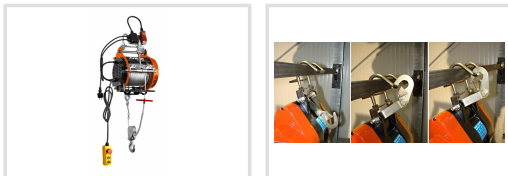

ESW 500

Objednací číslo:
6199500

444 € bez DPH
537 Kč s DPH

Lanový kladkostroj s maximální výškou zdvihu 30 metrů.

- Automatické vedení navíjení lana zabraňuje jeho nadměrnému opotřebení
- Závěsný hák s otočným kloubem
- Vratná kladka zdvojnásobuje zvedací sílu
- Automatické zastavení při dosažení konce lana
- Rychloupínací mechanismus umožňuje rychlé použití bez náročné montáže
- Délka kabelu ovládacího panelu 5 m

Záruka 2 roky

Neděláme rozdíly - platí pro fyzické i právnické osoby.

Předváděcí centrum Olomouc

Více než 150 vystavených strojů a zařízení na jednom místě.

Technická data	
Max. výška zdvihu bez kladky / s kladkou	30 / 15 m
Max. nosnost bez kladky / s kladkou	250 / 500 kg
Priemer pracovného lana	4 mm
Rýchlosť zdvihu	8 m/min
Príkonnosť	1000 W
Elektrické pripojenie	230 V
Dĺžka ovládacieho kábla	5 m
Rozmery (š × v × h)	340 × 330 × 500 mm
Hmotnosť	30 kg