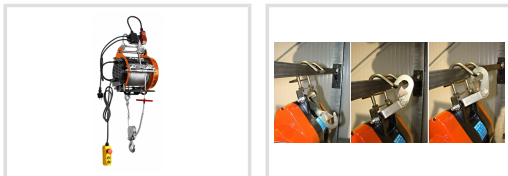

ESW 800

Objednací číslo:
6199800

368 € bez DPH
445 Kč s DPH

Lanový kladkostroj s maximální výškou zdvihu 30 metrů.

- Automatické vedení navíjení lana zabraňuje jeho nadměrnému opotřebení
- Závěsný hák s otočným kloubem
- Vratná kladka zdvojnásobuje zvedací sílu
- Automatické zastavení při dosažení konce lana
- Rychloupínací mechanismus umožňuje rychlé použití bez náročné montáže
- Délka kabelu ovládacího panelu 5 m

Záruka 2 roky

Neděláme rozdíly - platí pro fyzické i právnické osoby.

Předváděcí centrum Olomouc

Více než 150 vystavených strojů a zařízení na jednom místě.

Technická data	
Max. výška zdvihu bez kladky / s kladkou	30 / 15 m
Max. nosnost bez kladky / s kladkou	400 / 800 kg
Priemer pracovného lana	5 mm
Rýchlosť zdvihu	8 m/min
Príkonnosť	1300 W
Elektrické pripojenie	230 V
Dĺžka ovládacieho kábla	5 m
Rozmery (š × v × h)	340 × 330 × 500 mm
Hmotnosť	32 kg