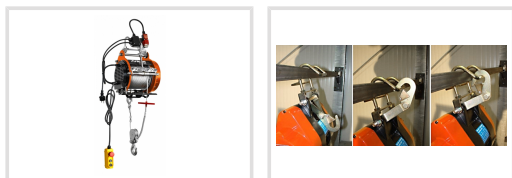

ESW 800

Objednací číslo:
6199800

488 € bez DPH
590 Kč s DPH

Lanový kladkostroj s maximální výškou zdvihu 30 metrů.

- Automatické vedení navíjení lana zabraňuje jeho nadměrnému opotřebení
- Závěsný hák s otočným kloubem
- Vratná kladka zdvojnásobuje zvedací sílu
- Automatické zastavení při dosažení konce lana
- Rychloupínací mechanismus umožňuje rychlé použití bez náročné montáže
- Délka kabelu ovládacího panelu 5 m

Záruka 2 roky

Neděláme rozdíly - platí pro fyzické i právnické osoby.

Předváděcí centrum Olomouc

Více než 150 vystavených strojů a zařízení na jednom místě.

Technická data	
Max. výška zdvihu bez kladky / s kladkou	30 / 15 m
Max. nosnost bez kladky / s kladkou	400 / 800 kg
Priemer pracovného lana	5 mm
Rýchlosť zdvihu	8 m/min
Príkonnosť	1300 W
Elektrické pripojenie	230 V
Dĺžka ovládacieho kábla	5 m
Rozmery (š × v × h)	340 × 330 × 500 mm
Hmotnosť	32 kg