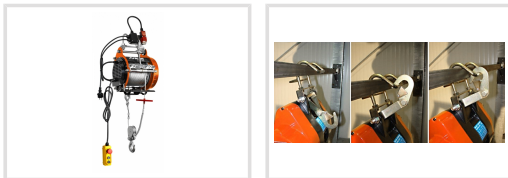

## ESW 800

Objednací číslo:  
6199800

Původní cena 492 € bez DPH  
Ušetříte 124 €

**368 € bez DPH**  
445 Kč s DPH

Lanový kladkostroj s maximální  
výškou zdvihu 30 metrů.

- Automatické vedení navíjení lana zabraňuje jeho nadměrnému opotřebení
- Závěsný hák s otočným kloubem
- Vratná kladka zdvojnásobuje zvedací sílu
- Automatické zastavení při dosažení konce lana
- Rychloupínací mechanismus umožňuje rychlé použití bez náročné montáže
- Délka kabelu ovládacího panelu 5 m

### Předváděcí centrum Olomouc

Více než 150 vystavených strojů a zařízení na jednom místě.

Technická data	
Max. výška zdvihu bez kladky / s kladkou	30 / 15 m
Max. nosnost bez kladky / s kladkou	400 / 800 kg
Priemer pracovného lana	5 mm
Rýchlosť zdvihu	8 m/min
Príkonnosť	1300 W
Elektrické pripojenie	230 V
Dĺžka ovládacieho kábla	5 m
Rozmery (š × v × h)	340 × 330 × 500 mm
Hmotnosť	32 kg