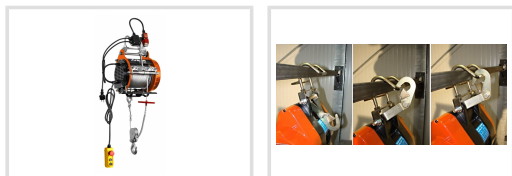

ESW 800

Objednací číslo:
6199800

368 € bez DPH
445 Kč s DPH

Lanový kladkostroj s maximální
výškou zdvihu 30 metrů.

- Automatické vedení navíjení lana zabraňuje jeho nadměrnému opotřebení
- Závěsný hák s otočným kloubem
- Vratná kladka zdvojnásobuje zvedací sílu
- Automatické zastavení při dosažení konce lana
- Rychloupínací mechanismus umožňuje rychlé použití bez náročné montáže
- Délka kabelu ovládacího panelu 5 m

Záruka 2 roky

Neděláme rozdíly - platí pro fyzické i právnické osoby.

Předváděcí centrum Olomouc

Více než 150 vystavených strojů a zařízení na jednom místě.

Technická data	
Max. výška zdvihu bez kladky / s kladkou	30 / 15 m
Max. nosnost bez kladky / s kladkou	400 / 800 kg
Priemer pracovného lana	5 mm
Rýchlosť zdvihu	8 m/min
Príkonnosť	1300 W
Elektrické pripojenie	230 V
Dĺžka ovládacieho kábla	5 m
Rozmery (š × v × h)	340 × 330 × 500 mm
Hmotnosť	32 kg