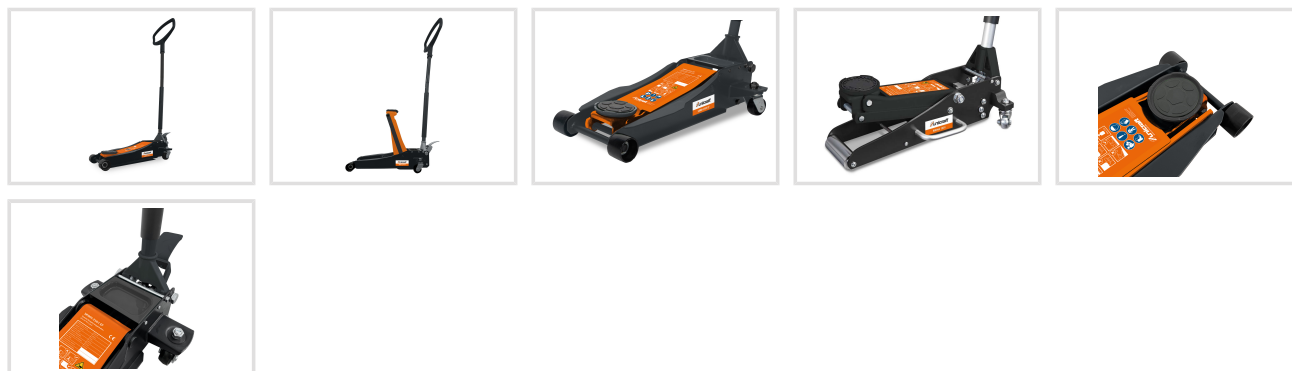

# Pojízdný autozvedák SRWH 2501 EF

**unicraft**

Objednací číslo:  
6201129

**148 € bez DPH**  
179 Kč s DPH

Nízkoprofilový pojízdný dielenský  
zdvíhák - vhodný na zdvíhanie  
nízkych športových automobilov.

- Zdvíhanie aj spúšťanie vozidla sa vykonáva zdvíhacou tyčou
- S dvojitým piestom - je potrebné menej "pumpovania" do maximálnej výšky zdvihu
- Dvojdielna zdvíhacia tyč s ergonomickou rukoväťou zaisťuje pevný úchop a jednoduchú manipuláciu
- Štyri liatinové kolieska, dve riaditeľné
- Extra široká plocha opornej dosky s gumovou podložkou
- Praktická odkladacia plocha na náradie

#### **Předváděcí centrum Olomouc**

Více než 150 vystavených strojů a zařízení na jednom místě.

Technická data	
Max. nosnost	2500 kg
Min. výška zdvihu	85 mm
Max. výška zdvihu	495 mm
Rozměry (š × v × h)	343 × 225 × 640 mm
Hmotnost	28,2 kg