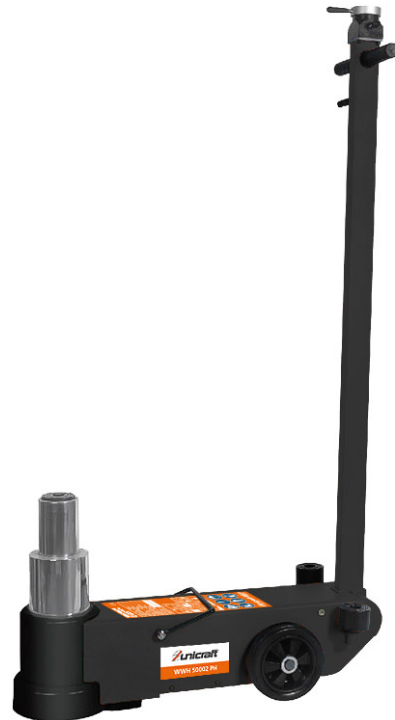

Objednací číslo:
6201130

1 088 € bez DPH
1 316 Kč s DPH

Špeciálny pojazdný hydraulický
zdvihák pre nákladné automobily
so zdvíhacou silou až 50 ton.

- **Presné ovládanie spúšťanie a zdvíhanie pomocou stlačeného vzduchu**
- Sila zdvihu až 50 ton
- Krátke kompaktné prevedenie
- T-držadlo umožňujúce ľahkú manipuláciu
- Ovládanie u rukoväti vodiacej tyče