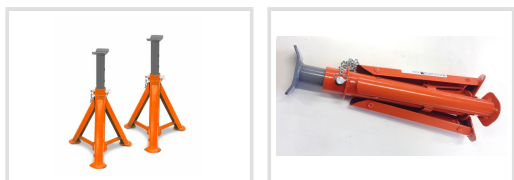

UBK 3000 (2 ks)

Objednací číslo:
6201305

26 € bez DPH
31 Kč s DPH

Lehké skládací podpěry pro
podepření zvednutého vozu.

- Robustní svařovaná konstrukce s V-hlavou
- Široké nohy šetrné k podlaze
- Lehké skládací podpěry
- 4 polohy

Záruka 2 roky

Neděláme rozdíly - platí pro fyzické i právnické osoby.

Předváděcí centrum

Olomouc

Více než 150 vystavených strojů a zařízení na jednom místě.

Technická data	
Max. nosnost	3000 kg
Min. výška zdvihu	285 mm
Max. výška zdvihu	400 mm
Rozměry (š × v × h)	240 × 285 (400) × 240 mm
Hmotnost	4 kg