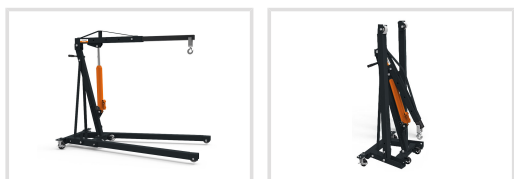

# Dílenský jeřáb WK 2002 LP

Objednací číslo:  
6201422

**548 € bez DPH**  
663 Kč s DPH

Pojazdný hydraulický žeriav (žirafa)  
s maximální nosností 2 000 kg.

- Velmi nízký podjezd (110 mm)
- Nosnost podľa vyloženie ramena - 0,5 t / 1,0 t / 1,5 t / 2 t
- S dvoma otočnými a štyrmi nylonovými kolieskami pre maximálnu flexibilitu i pri zaťažení
- Veľmi dobre skladný vďaka sklopným ramenám

## Rozsah dodávky

- 2 otočná kola
- 4 pevná nylonová kola
- Bezpečnostní hák