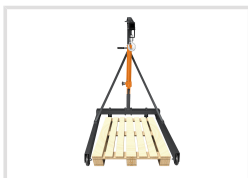

- **Nosnosť podľa vyloženia ramena - 0,7 t / 0,8 t / 0,9 t / 1 t**
- Závesný hák je možné otáčať o 360 °
- Dvojčinná hydraulika pre rýchlejšie zdvíhanie bremena
- Riadená rýchlosť spúšťania pomocou ventilu s jemnou reguláciou
- Jednoduchá manévrovateľnosť vďaka nylonovým kolieskam (2 pevné, 2 otočné)