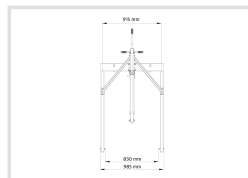

- **Nosnosť podľa vyloženia ramena - 0,7 t / 0,8 t / 0,9 t / 1 t**
- Závesný hák je možné otáčať o 360 °
- Dvojčinná hydraulika pre rýchlejšie zdvíhanie bremena
- Riadená rýchlosť spúšťania pomocou ventilu s jemnou reguláciou
- Jednoduchá manévrovateľnosť vďaka nylonovým kolieskam (2 pevné, 2 otočné)

### Předváděcí centrum Olomouc

Více než 150 vystavených strojů a zařízení na jednom místě.

Technická data	
Max. nosnost	1000 kg
Min. výška zdvihu	430 mm
Max. výška zdvihu	2475 mm
Min. / Max. délka ramena	1060 / 1160 / 1260 / 1360 mm
Výška podjazu	155 mm
Rozměry (š × v × h)	1527 × 1613 × 992 mm
Hmotnost	87,5 kg