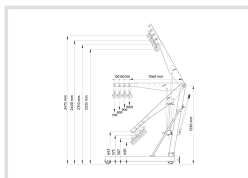

- **Nosnosť podľa vyloženia ramena - 0,7 t / 0,8 t / 0,9 t / 1 t**
- Závesný hák je možné otáčať o 360 °
- Dvojčinná hydraulika pre rýchlejšie zdvíhanie bremena
- Riadená rýchlosť spúšťania pomocou ventilu s jemnou reguláciou
- Jednoduchá manévrovateľnosť vďaka nylonovým kolieskam (2 pevné, 2 otočné)

### Předváděcí centrum Olomouc

Více než 150 vystavených strojů a zařízení na jednom místě.

Technická data	
Max. nosnost	1000 kg
Min. výška zdvihu	430 mm
Max. výška zdvihu	2475 mm
Min. / Max. délka ramena	1060 / 1160 / 1260 / 1360 mm
Výška podjazu	155 mm
Rozměry (š × v × h)	1527 × 1613 × 992 mm
Hmotnost	87,5 kg