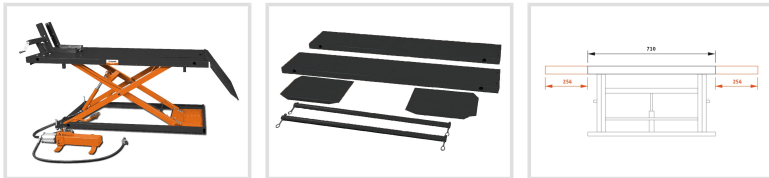

MHB 680

Objednací číslo:
6201506

1 172 € bez DPH
1 418 Kč s DPH

Zvedák motocyklů s nožním
pedálem pro motocykl do 680 kg

- Vhodné pro opravy motocyklů do 680 kg, takže je vhodná i pro čtyřkolky
- Kompaktní konstrukce vhodná i do malé dílny
- Široká ložná plocha s nájezdovou rampou pro snadné manévrování s motocyklem

Rozsah dodávky

- **Boční rozšíření stolu (na obě strany)**

Bow prospěšnosti

Předprodejní kontrola

Každý stroj prochází kompletní kontrolou, při které je uveden do chodu, správně seřízen a proměřen.

Autorizovaný servis strojů

Poskytujeme záruční i pozáruční servis.

Záruka 2 roky

Neděláme rozdíly - platí pro fyzické i právnické osoby.

Předváděcí centrum Olomouc

Více než 150 vystavených strojů a zařízení na jednom místě.

Technická data	
Spotřeba vzduchu	100 l/min
Max. nosnost	680 kg
Min. výška zdvihu	185 mm
Max. výška zdvihu	825 mm
Rozsah upnutia	(upnutí kola motocyklu) 35 - 185 mm
Rozmery pracovného stola	1995 × 710 mm
Hmotnosť	239 kg