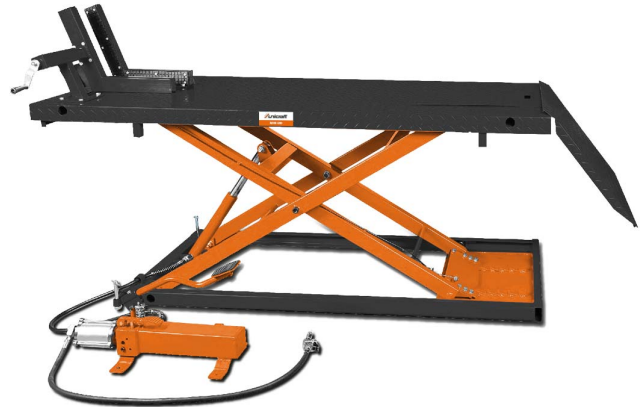

MHB 680

Objednací číslo:
6201506

1 172 € bez DPH
1 418 Kč s DPH

Zvedák motocyklů s nožním
pedálem pro motocykl do 680 kg

- Vhodné pro opravy motocyklů do 680 kg, takže je vhodná i pro čtyřkolky
- Kompaktní konstrukce vhodná i do malé dílny
- Široká ložná plocha s nájezdovou rampou pro snadné manévrování s motocyklem

Rozsah dodávky

- **Boční rozšíření stolu (na obě strany)**

Bow prospěšnosti

Předprodejní kontrola

Každý stroj prochází kompletní kontrolou, při které je uveden do chodu, správně seřízen a proměřen.

Autorizovaný servis strojů

Poskytujeme záruční i pozáruční servis.

Záruka 2 roky

Neděláme rozdíly - platí pro fyzické i právnické osoby.

Předváděcí centrum Olomouc

Více než 150 vystavených strojů a zařízení na jednom místě.

Technická data	
Spotřeba vzduchu	100 l/min
Max. nosnost	680 kg
Min. výška zdvihu	185 mm
Max. výška zdvihu	825 mm
Rozsah upnutia	(upnutí kola motocyklu) 35 - 185 mm
Rozmery pracovného stola	1995 × 710 mm
Hmotnosť	239 kg