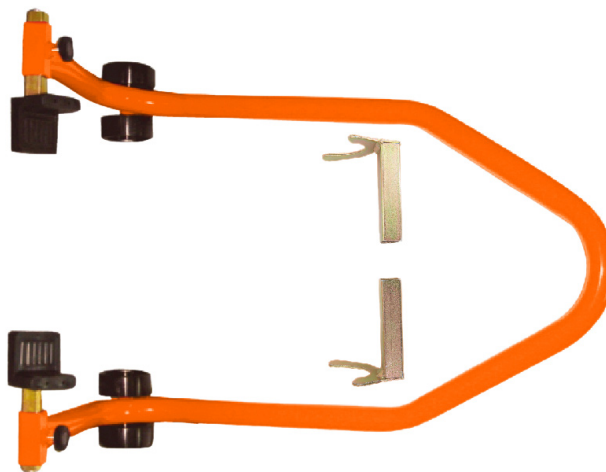

Objednací číslo:
6201511

52 € bez DPH
63 Kč s DPH

Ľahké zdvíhanie zadného kola
motocyklov.

- Univerzálne použitie, vhodný pre opravy všetkých motocyklov

Bow prospěšnosti

Předprodejní kontrola

Každý stroj prochází kompletní kontrolou, při které je uveden do chodu, správně seřízen a proměřen.

Technická data	
Max. nosnost	200 kg
Min. výška	255 mm
Max. výška	355 mm
Rozměry (š × v × h)	675 × 550 × 345 mm
Hmotnost	5 kg