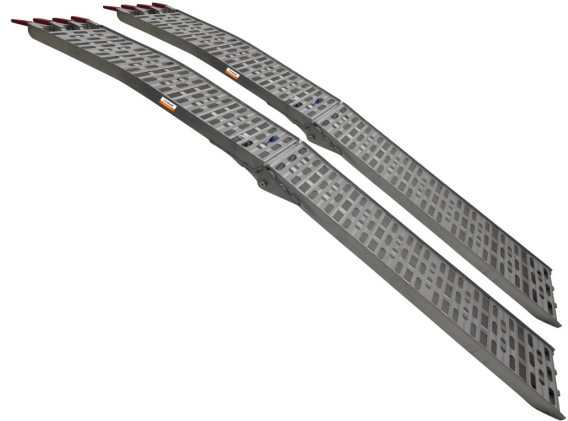

# Nakládací rampa AR 660-2,24 K

Objednací číslo:  
6202024

**Produkt již není v nabídce**

Nakladacia rampa hodná pre motocykle, štvorkolky, záhradné traktory a pod.

- Nosnosť 330 kg na jednu rampu
- Vyrobená z hliníka - nízka hmotnosť, vysoká pevnosť a dlhá životnosť
- Sploštená nájazdová hrana pre ľahké nájazdy
- Protišmykový povrch zaisťuje bezpečné nájazdy
- Pogumované dosadacie plochy chránia ložnú plochu

### Předváděcí centrum Olomouc

Více než 150 vystavených strojů a zařízení na jednom místě.

Technická data	
Materiál	Hliník
Max. nosnosť	330 kg
Dĺžka v zloženom stave	1150 mm
Výška v zloženom stave	140 mm
Skladacie prevedenie	ANO
Rozmery (š × v × h)	2240 × 50 × 280 mm
Hmotnosť	(rampa) 7 kg