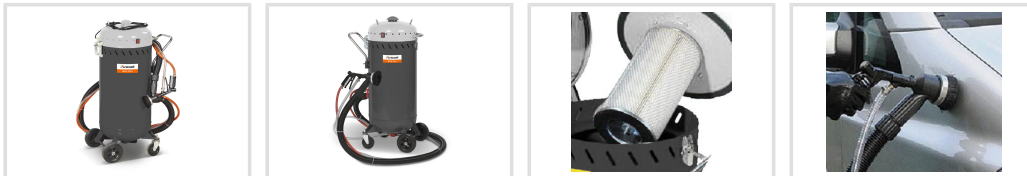

Mobilní pískovačka MSSG 150 A

Objednací číslo:
6204030

396 € bez DPH
479 Kč s DPH

Mobilná pískovačka s odsáváním.
Vhodná na pískovanie menších
plôch.

- Podvozok s kolesami umožňuje ľahké premiestnenie k miestu pískovania, napr. na vozidle a pod.
- Vstavané odsávanie zabraňuje prášeniu a znečisteniu okolia
- **Zrornosť abrazíva 0,2 až 1,8 mm**

Záruka 2 roky

Neděláme rozdíly - platí pro fyzické i právnické osoby.

Předváděcí centrum Olomouc

Více než 150 vystavených strojů a zařízení na jednom místě.

Technická data	
Pracovní tlak	5,5 – 7,9 bar
Délka hadice	2,5 m
Objem nádoby	106 l
Stupeň ochrany	IP 54
Prípojka vzduchu	vsuvka DN7,2 "
Spotřeba vzduchu	520 l/min
Max. hmotnost abrazíva	20 kg
Príkon	1200 W
Elektrické pripojenie	230 V
Rozměry (š × v × h)	460 × 1020 × 515 mm
Hmotnosť	36 kg