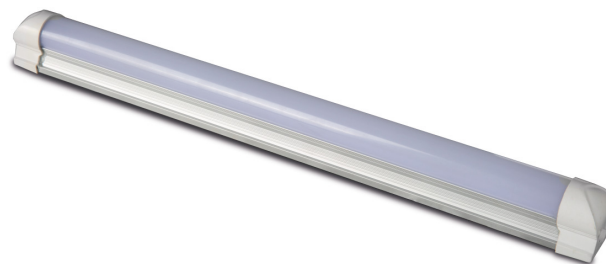

LED světlo (pro SSK 1.5)

Objednací číslo:
6204166

8 € bez DPH
10 Kč s DPH

Bow prospěšnosti

Předprodejní kontrola

Každý stroj prochází kompletní kontrolou, při které je uveden do chodu, správně seřízen a proměřen.