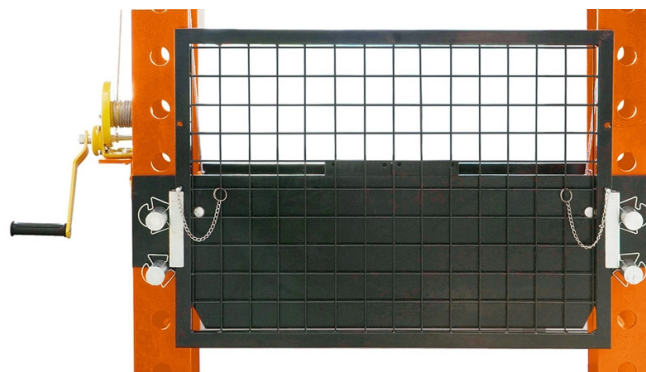

Ochranná mřížka pre WPP 20 E

Objednací číslo:
6300002

66 € bez DPH
80 Kč s DPH

 **unicraft®**

Bow prospěšnosti

Předprodejní kontrola

Každý stroj prochází kompletní kontrolou, při které je uveden do chodu, správně seřízen a proměřen.