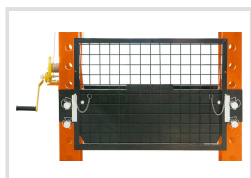

Ochranná mřížka pre WPP 20 E

Objednací číslo:
6300002

66 € bez DPH
80 Kč s DPH

 **unicraft®**

Bow prospěšnosti

Předprodejní kontrola

Každý stroj prochází kompletní kontrolou, při které je uveden do chodu, správně seřízen a proměřen.