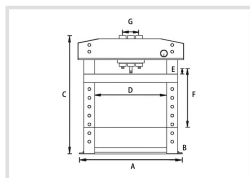

# WPP 10 TE

Objednací číslo:  
6300011

**264 € bez DPH**  
319 Kč s DPH

Stolní lis k použití na pracovním stole nebo ponku.

- Robustní svařovaný rám je vybaven otvory a čepy, které umožňují tři stupně výškového nastavení
- Vestavěný píst je ovládán ruční pumpou
- Vybaven manometrem k odečtu pracovního tlaku

**Záruka 2 roky**  
Neděláme rozdíly - platí pro fyzické i právnické osoby.

**Předváděcí centrum Olomouc**  
Více než 150 vystavených strojů a zařízení na jednom místě.

<b>Technická data</b>	
Max. lisovací tlak	10 t
Zdvih piesta	180 mm
Priemer piesta	40 mm
Max. pracovná šírka	340 mm
Olejová náplň	0,6 l
Pracovná výška	0 - 340 mm
Celková výška	1080 mm
Podrobné rozmery:	A: 580 mm B: 500 mm E: 0 mm F: 340 mm C: 1080 mm D: 340 mm
Hmotnosť	50 kg