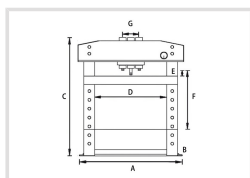

Objednací číslo:
6300015

516 € bez DPH
624 Kč s DPH

Stolní lis k použití na pracovním stole nebo ponku.