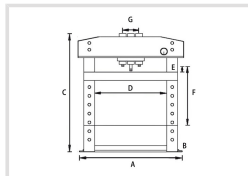

# WPP 15 TE

Objednací číslo:  
6300015

**516 € bez DPH**  
624 Kč s DPH

Stolní lis k použití na pracovním  
stole nebo ponku.

- Robustní svařovaný rám je vybaven otvory a čepy, které umožňují pět stupňů výškového nastavení
- Vestavěný píst je ovládán ruční pumpou
- Vybaven manometrem k odečtu pracovního tlaku

**Záruka 2 roky**  
Neděláme rozdíly - platí pro fyzické i právnické osoby.

**Předváděcí centrum Olomouc**  
Více než 150 vystavených strojů a zařízení na jednom místě.

<b>Technická data</b>	
Max. lisovací tlak	15 t
Zdvih piesta	160 mm
Priečný posuv piestu	169 mm
Max. pracovná šírka	500 mm
Rozmery základne	700 × 540 mm
Olejová náplň	0,6 l
Pracovná výška	157 - 457 mm
Celková výška	965 mm
Podrobné rozmery:	A: 700 mm B: 540 mm E: 157 mm F: 457 mm G: 169 mm C: 965 mm D: 500 mm
Hmotnosť	75,5 kg