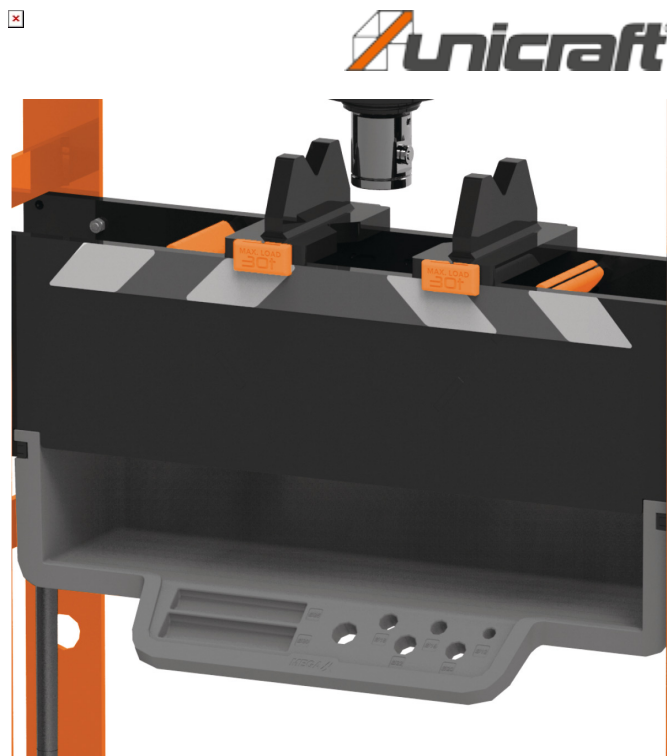

Odkládací police na lisovací přípravky pro WPP 30 BPH, 30 BPHF, 50 BPH, 50 BPHF TOP

Objednací číslo:
6329001

56 € bez DPH
68 Kč s DPH

Bow prospěšnosti

Předprodejní kontrola

Každý stroj prochází kompletní kontrolou, při které je uveden do chodu, správně seřízen a proměřen.