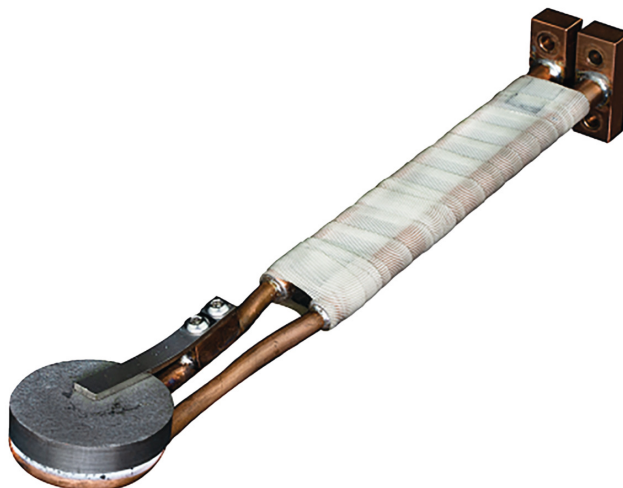

Objednací číslo:
6430010

Produkt již není v nabídce

Bow prospěšnosti

Předprodejní kontrola

Každý stroj prochází kompletní kontrolou, při které je uveden do chodu, správně seřízen a proměřen.

Autorizovaný servis strojů

Rozměry (š × v × h)	cca 197 × 31 × 32 mm
Hmotnost	cca 183 g