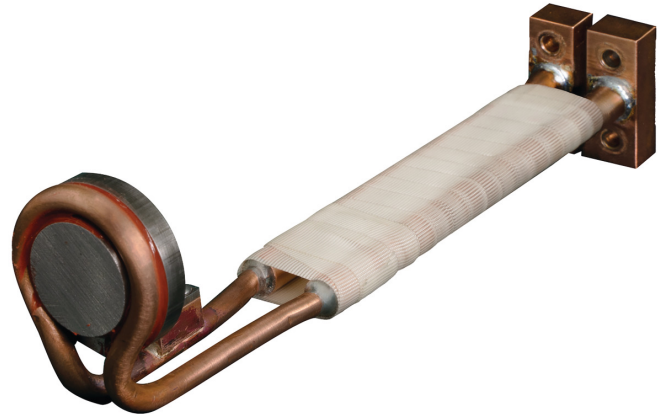

Zaostřovací cívka - kulatá přední 32 mm

Objednací číslo:
6430015

Produkt již není v nabídce

Bow prospěšnosti

Předprodejní kontrola

Každý stroj prochází kompletní kontrolou, při které je uveden do chodu, správně seřízen a proměřen.

Technická data

Rozměry (š × v × h)	cca 175 × 60 × 32 mm
Hmotnost	cca 185 g