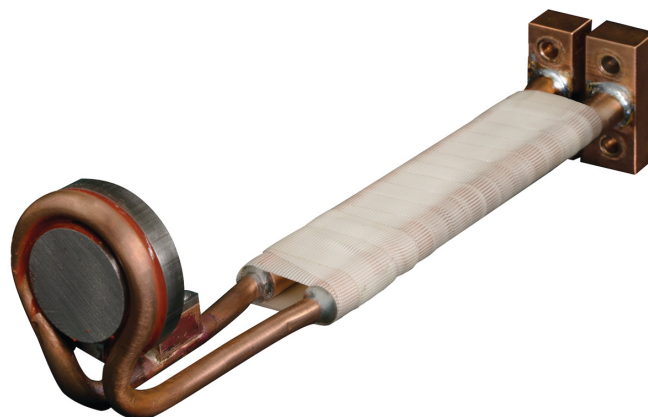

Zaostřovací cívka - kulatá přední 32 mm

Objednací číslo:
6430015

Produkt již není v nabídce

Bow prospěšnosti

Předprodejní kontrola

Každý stroj prochází kompletní kontrolou, při které je uveden do chodu, správně seřízen a proměřen.

Technická data	
Rozměry (š × v × h)	cca 175 × 60 × 32 mm
Hmotnost	cca 185 g