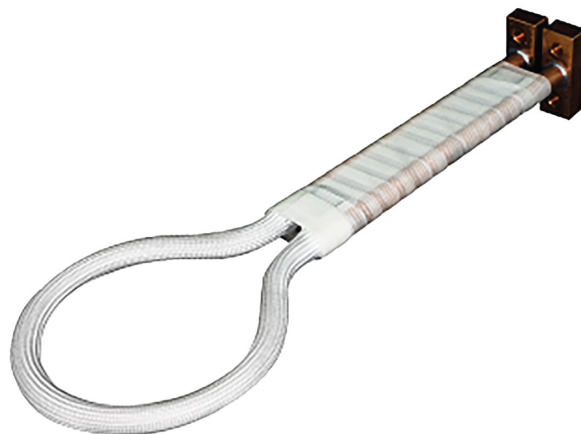

Prstencová cívka s jedním závitem Ø 22 mm

Objednací číslo:
6430050

Produkt již není v nabídce

Bow prospěšnosti

Předprodejní kontrola

Každý stroj prochází kompletní kontrolou, při které je uveden do chodu, správně seřízen a proměřen.

Technická data

Rozměry (š × v × h)	cca 172 × 31 × 34 mm
Hmotnost	cca 175 g