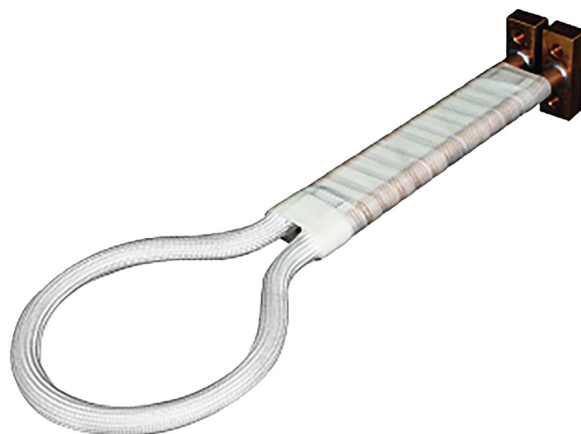

# Prstencová cívka s jedním závitem Ø 28 mm

Objednací číslo:  
6430051

**Produkt již není v nabídce**