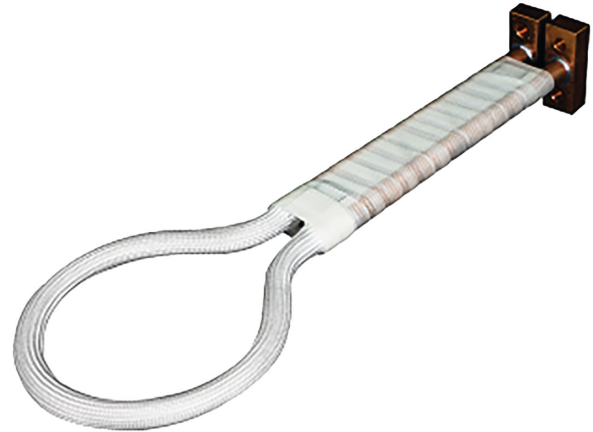

Prstencová cívka s jedním závitem Ø 28 mm

Objednací číslo:
6430051

Produkt již není v nabídce

Bow prospěšnosti

Předprodejní kontrola

Každý stroj prochází kompletní kontrolou, při které je uveden do chodu, správně seřízen a proměřen.

Technická data	
Rozměry (š × v × h)	cca 180 × 31 × 38 mm
Hmotnost	cca 175 g