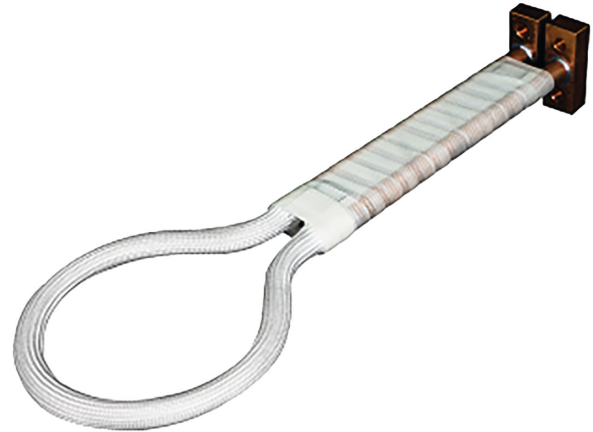

Prstencová cívka s jedním závitem Ø 34 mm

Objednací číslo:
6430052

Produkt již není v nabídce

Bow prospěšnosti

Předprodejní kontrola

Každý stroj prochází kompletní kontrolou, při které je uveden do chodu, správně seřízen a proměřen.

Technická data

| | |
|---------------------|----------------------|
| Rozměry (š × v × h) | cca 187 × 31 × 46 mm |
| Hmotnost | cca 175 g |