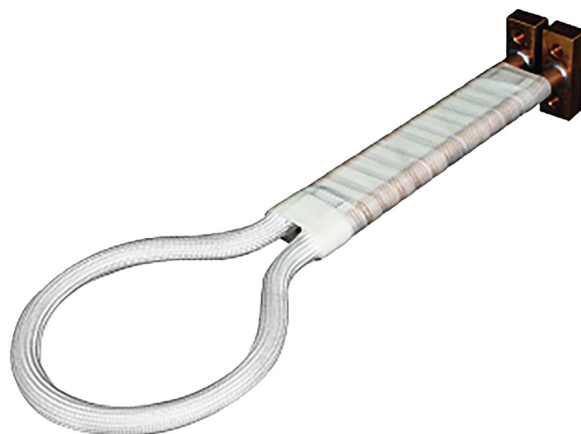

# Prstencová cívka s jedním závitem Ø 34 mm

Objednací číslo:  
6430052

**Produkt již není v nabídce**