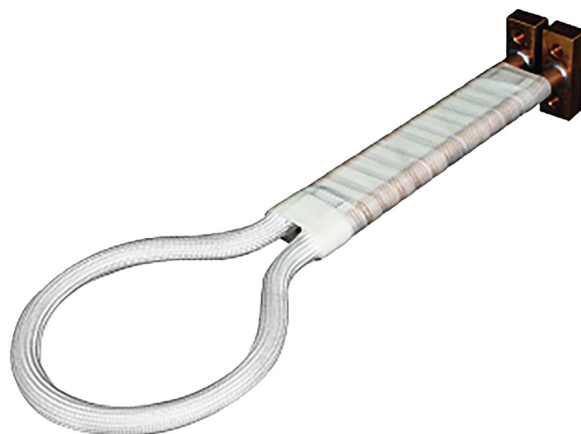

Prstencová cívka s jedním závitem Ø 40 mm

Objednací číslo:
6430053

Produkt již není v nabídce

Bow prospěšnosti

Předprodejní kontrola

Každý stroj prochází kompletní kontrolou, při které je uveden do chodu, správně seřízen a proměřen.

Technická data

Rozměry (š × v × h)	cca 192 × 31 × 52 mm
Hmotnost	cca 175 g