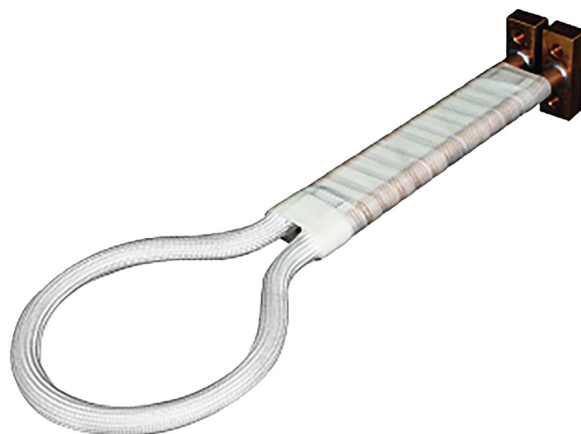

Prstencová cívka s jedním závitem Ø 47 mm

Objednací číslo:
6430054

Produkt již není v nabídce

Bow prospěšnosti

Předprodejní kontrola

Každý stroj prochází kompletní kontrolou, při které je uveden do chodu, správně seřízen a proměřen.

Technická data

Rozměry (š × v × h)	cca 198 × 31 × 60 mm
Hmotnost	cca 175 g