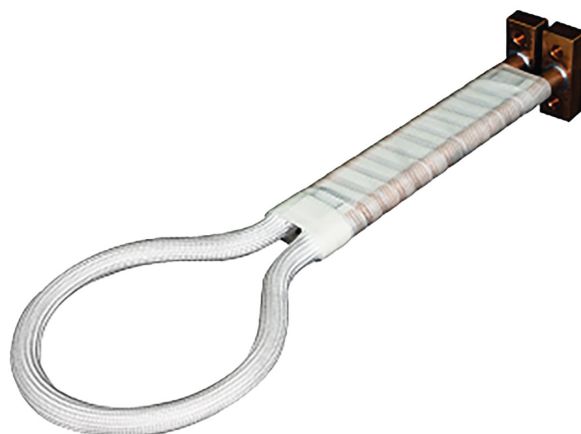

Prstencová cívka s jedním závitem Ø 57 mm

Objednací číslo:
6430055

Produkt již není v nabídce

Bow prospěšnosti

Předprodejní kontrola

Každý stroj prochází kompletní kontrolou, při které je uveden do chodu, správně seřízen a proměřen.

Technická data

Rozměry (š × v × h)	cca 206 × 31 × 72 mm
Hmotnost	cca 175 g