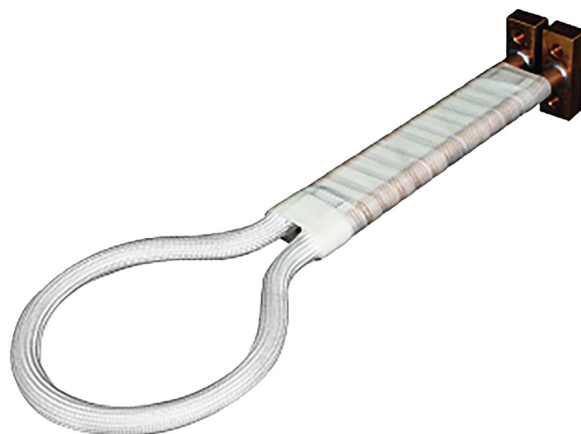

Prstencová cívka s jedním závitem Ø 57 mm

Objednací číslo:
6430055

Produkt již není v nabídce

Bow prospěšnosti

Předprodejní kontrola

Každý stroj prochází kompletní kontrolou, při které je uveden do chodu, správně seřízen a proměřen.

Technická data

Rozměry (š × v × h)	cca 206 × 31 × 72 mm
Hmotnost	cca 175 g