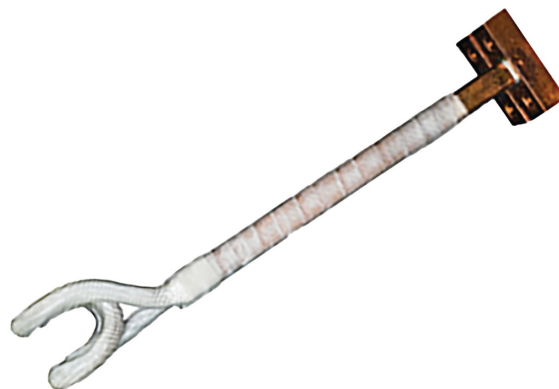

# Cívka s U-profilem 14 mm

Objednací číslo:  
6430080

**Produkt již není v nabídce**