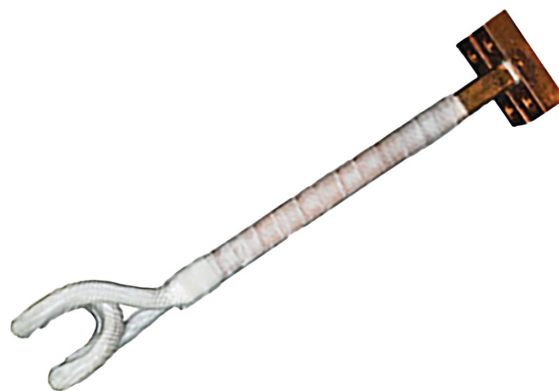

Cívka s U-profilem 14 mm

Objednací číslo:
6430080

Produkt již není v nabídce

Bow prospěšnosti

Předprodejní kontrola

Každý stroj prochází kompletní kontrolou, při které je uveden do chodu, správně seřízen a proměřen.

Technická data

Rozměry (š × v × h)	cca 175 × 30 × 45 mm
Hmotnost	cca 183 g