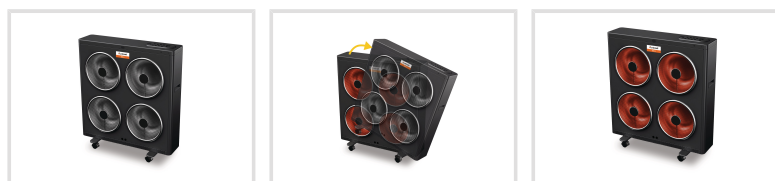

# Elektrický ohřivač vzduchu IEHG 3

Objednací číslo:  
6510035

**Produkt již není v nabídce**

Infračervený elektrický ohřivač pro  
prostory do 60 m<sup>3</sup>

- Okamžitý nábeh tepla po zapnutí – bez nutnosti predohrevu
- Ekologická a bezemisná prevádzka
- Mobilné a flexibilné použitie vďaka integrovaným pojazdom kolieskam
- Individuálne nastaviteľné pre potreby cieľeného vykurovania
- Bezpečná prevádzka vďaka integrovanej ochrane proti prehriatiu a ochrane proti prevráteniu s automatickým vypnutím
- Vybavený elektronickou reguláciou priestorovej teploty

### Předváděcí centrum Olomouc

Více než 150 vystavených strojů a zařízení na jednom místě.

Technická data	
Vykurovaný objem miestnosti	60 m <sup>3</sup>
Príkonn	750 / 1500 / 2250 / 3000 W
Max. trvalý tepelný výkon	3 kW
Elektrické pripojenie	230 V
Rozmery (š × v × h)	725 × 800 × 300 mm
Hmotnosť	14 kg