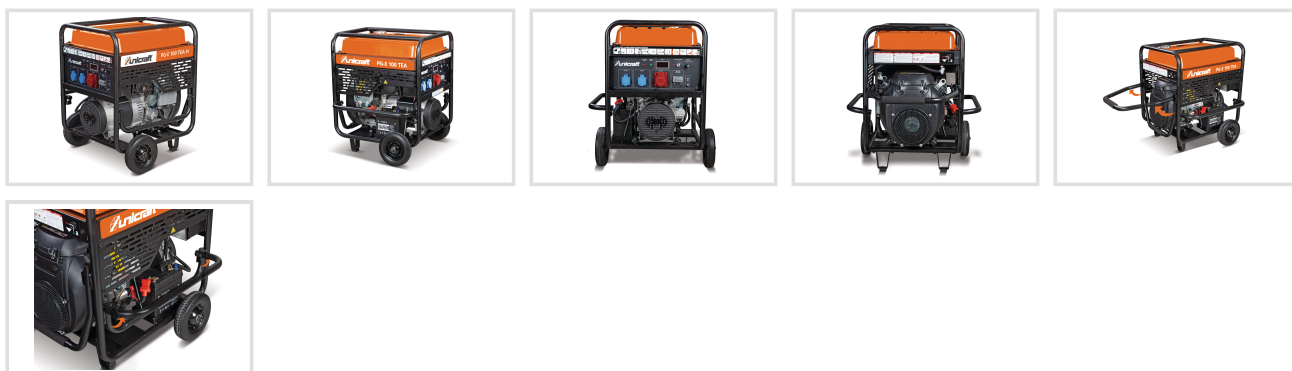

Elektrocentrála PG-E 100 TEA H

unicraft

Objednací číslo:
6706105

2 400 € bez DPH
2 904 Kč s DPH

Spolehlivá elektrocentrála s ručním a elektrickým startem na použití v záhrade, pri kempovaní, či vhodná ako záložný zdroj pre dom.

- Krátkodobý výkon s hodnotou až trojnásobku menovitého výkonu
- Automatická regulácia napätia AVR zaisťuje stabilné výstupné napätie
- Ochranný istič chráni pred preťažením
- Vypnutie pri nedostatku oleja
- Displej 3 v 1 – zobrazuje napätie, frekvenciu a prevádzkové hodiny
- Dlhá výdrž vďaka veľkej nádrži
- Ukazovateľ hladiny paliva na nádrži
- Prípojky sú vhodne umiestnené na prednej strane
- Podvozok so sklopným madlom

Záruka 2 roky

Neděláme rozdíly - platí pro fyzické i právnické osoby.

Předváděcí centrum Olomouc

Více než 150 vystavených strojů a zařízení na jednom místě.

Technická data	
Objem nádrže	45 l
El. zásuvky	2× 230 V (Schuko), 1× 400 V (CEE 16 A)
Stupeň krytia generátora	IP 23
Stupeň krytia zásuviek	IP 44
Max. výkon LTP 230 V	3,7 kW
Trvalý výkon COP 230 V	3,3 kW
Max. výkon LTP 400 V	12,5 kW
Trvalý výkon COP 400 V	11 kW
Motor	SV750
Pohonná hmota	Benzín
Štartér	El. startér
Prevádzková doba pri 50% zaťažení	10 h
Prevádzková doba pri 100% zaťažení	8 h
Rozmery (š × v × h)	730 × 910 × 600 mm
Hmotnosť	170 kg
Hl. akustického výkonu LWA	99 dB(A)
Hladina akustického tlaku LpA	79 dB(A)