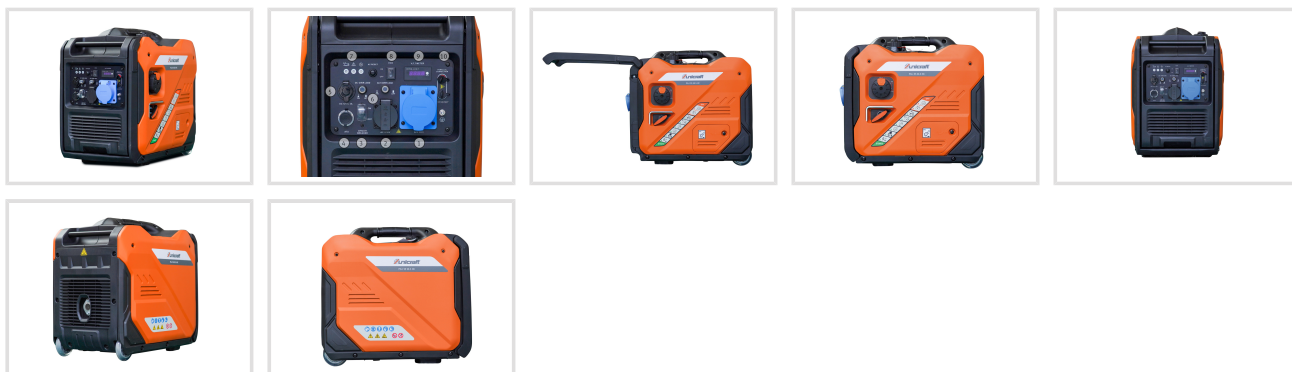

Invertorová elektrocentrála PG-I 55 SE-S HC

unicraft

Objednací číslo:
6707155

Původní cena 1 004 € bez DPH
Ušetříte 200 €

804 € bez DPH
972 Kč s DPH

Spořadlivá a tichá elektrocentrála s elektrickým štartom na použitie v záhrade, pri kempovaní, či vhodná ako záložný zdroj pre dom.

- Moderná technológia invertora (meniča) zaisťuje konštantný výkon
- Dodáva prúd s vyhladenou sínusovou krivkou napätia pre bezstarostné používanie zariadení s citlivou elektronikou, napr. počítačov
- V úspornom režime elektrocentrála reguluje otáčky podľa spotreby energie = nižšia spotreba paliva a hlučnosť
- Nízka hlučnosť, úsporná prevádzka a plynulá regulácia otáčok v závislosti od výkonu
- Elektrické pohodlné štartovanie stlačením tlačidla
- S podvozkom a prepravným madlom
- Vhodná ako záložný zdroj pre dom pri použití automatického izoláčného spínača (vid' príslušenstvo)
- Sýtič pre bezproblémový studený štart
- Kontrolky výstupného napätia, preťaženia a nedostatku oleja
- Uzavretá konštrukcia pre lepšiu hlučkovú izoláciu a ochranu pred hrubými nečistotami a nárazmi
- Nízka spotreba benzínu v ECO režime

Záruka 2 roky

Neděláme rozdíly - platí pro fyzické i právnické osoby.

Předváděcí centrum Olomouc

Více než 150 vystavených strojů a zařízení na jednom místě.

Technická data	
Max. výkon LTP 230 V	5,5 kW
Trvalý výkon COP 230 V	5 kW
El. zásuvky	1 × 230 V 32A CEE / 1 × 230 V 16A / 1 × 12 V DC 8,3 A
Objem nádrže	11 l
Stupeň krytia generátora	IP 23 M
Stupeň krytia zásuviek	IP 44
Pohonná hmota	Benzín
Štartér	Ruční / elektrický
Prevádzková doba pri 50% zaťažení	8 h
Prevádzková doba pri 100% zaťažení	4 h
Rozmery (š × v × h)	590 × 547 × 390 mm
Hmotnosť	39 kg
Hl. akustického výkonu LWA	95 dB(A)
Hladina akustického tlaku LpA	73 dB(A)