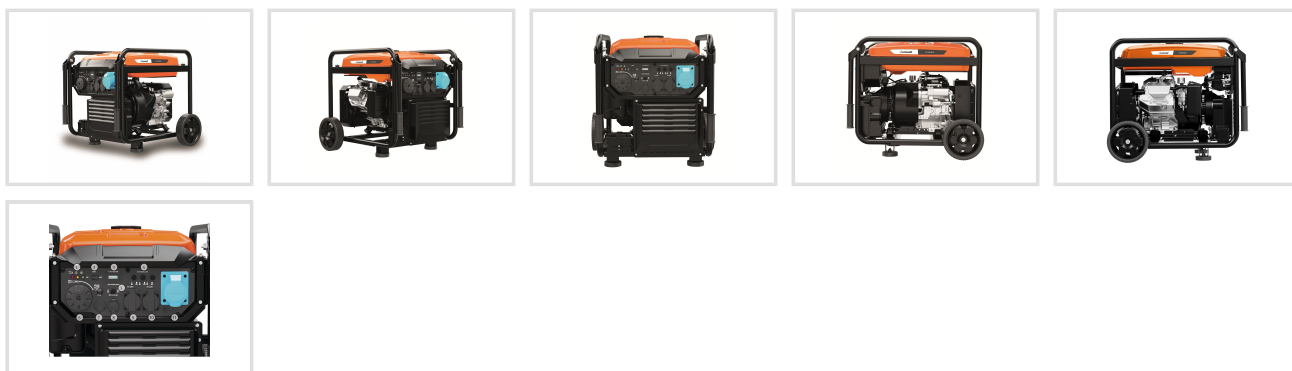

Objednací číslo:  
6707285

**1 096 € bez DPH**  
1 326 Kč s DPH

Spolehlivá elektrocentrála s elektrickým štartem na použitie v záhrade, pri kempovaní, či vhodná ako záložný zdroj pre dom.

 **Unicraft®**

- Moderná technológia invertora (meniča) zaisťuje konštantný výkon
- Dodáva prúd s vyhladenou sínusovou krivkou napätia pre bezstarostné používanie zariadení s citlivou elektronikou, napr. počítačov
- úspornom režime elektrocentrála reguluje otáčky podľa spotreby energie = nižšia spotreba paliva a hlučnosť
- Nízka spotreba benzínu v ECO režime
- Ručné a elektrické štartovanie
- Kontrolky výstupného napätia, preťaženia a nedostatku oleja
- Vhodná ako záložný zdroj pre dom pri použití automatického izolačného spínača (viď príslušenstvo)
- Sýtič pre bezproblémový studený štart

#### **Předváděcí centrum Olomouc**

Více než 150 vystavených strojů a zařízení na jednom místě.

Technická data	
Objem nádrže	25 l
El. zásuvky	1x 230V 16A + 1x 230V 32A / 1x 12V DC 8,3A
Stupeň krytia generátora	IP 23 M
Stupeň krytia zásuviek	IP 44
Max. výkon LTP 230 V	8,5 kW
Trvalý výkon COP 230 V	8 kW
Pohonná hmota	Benzín
Štartér	Ruční / elektrický
Prevádzková doba pri 50% zaťažení	9,8 h
Prevádzková doba pri 100% zaťažení	5 h
Rozmery (š × v × h)	693 × 613 × 646 mm
Hmotnosť	65 kg
Hl. akustického výkonu LWA	97 dB(A)
Hladina akustického tlaku LpA	77 dB(A)