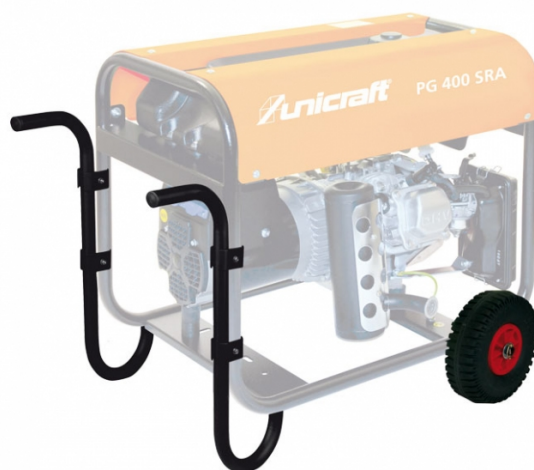

# Podvozek Standard

Objednací číslo:  
6709900

**144 € bez DPH**  
174 Kč s DPH

Podvozek pro elektrocentrály  
Unicraft.

 **Unicraft®**