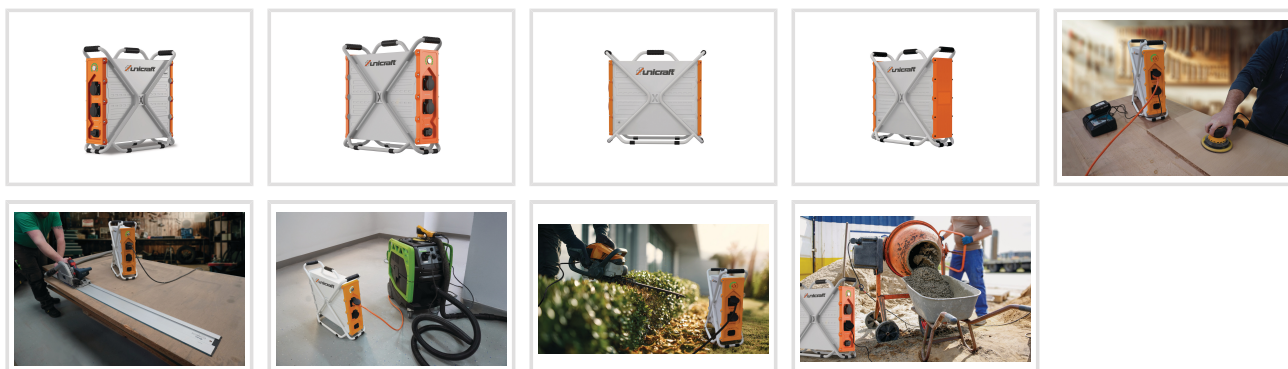

Nabíjecí stanice PPS 3600 Pro

Objednací číslo:
6770040

2 880 € bez DPH
3 484 Kč s DPH

Mobilná napájecí stanice s
jednoduchým ovládaním a
okamžitou připraveností na
prevádzku

- Mimoriadne vysoká kapacita batérie 2304 Wh
- Integrovaný akumulátor typu NCA s vysokou energetickou hustotou a rýchlym nabíjaním
- Viac ako 2000 nabíjacích cyklov
- Nabíjanie prostredníctvom sieťového pripojenia 230 V
- Pripojené zariadenia chránené inteligentným systémom správy batérie (BMS)
- Úplne bezúdržbová prevádzka
- Robustný rúrkový rám na vonkajšie použitie a nasadenie na stavbách
- Ideálne pre záhradné a krajinárske práce, komunálne služby aj správu objektov
- Bezemisná a tichá alternatíva k benzínovým elektrocentrálam
- Vhodné aj pre zariadenia s vysokým rozbehovým prúdom vďaka špičkovému výkonu až 20 kW
- Integrovaný displej nabíjania a prevádzkového stavu
- Praktické ovládanie prostredníctvom mobilnej aplikácie

Rozsah dodávky

- Nabíjecí kabel 230 V, 1800 mm – 3×2,5 mm² – H05VV-F
- Zemnicí kabel 500 mm – 3,4 mm² – AWM3135

Bow prospěšnosti

Předprodejní kontrola

Každý stroj prochází kompletní kontrolou, při které je uveden do chodu, správně seřízen a proměřen.

Technická data	
Nabíjecí cykly (kapacita > 80 %)	> 2000
AC vstup	2× 230 V / 50 Hz / 3600 W (špičkový výkon 20 kW)
Doba nabíjení na 100% akumulátora s 230 V AC	2,3
Typ batérie	NCA
Stupeň krytia generátora	IP54
Prevádzková doba pri 50% zaťažení	1,1 h
Prevádzková doba pri 100% zaťažení	0,6 h
Provozní teplota	-15 - +55 °C
Rozmery (š × v × h)	526 × 211 × 485 mm
Hmotnosť	24 kg
Kapacita batérie	2304