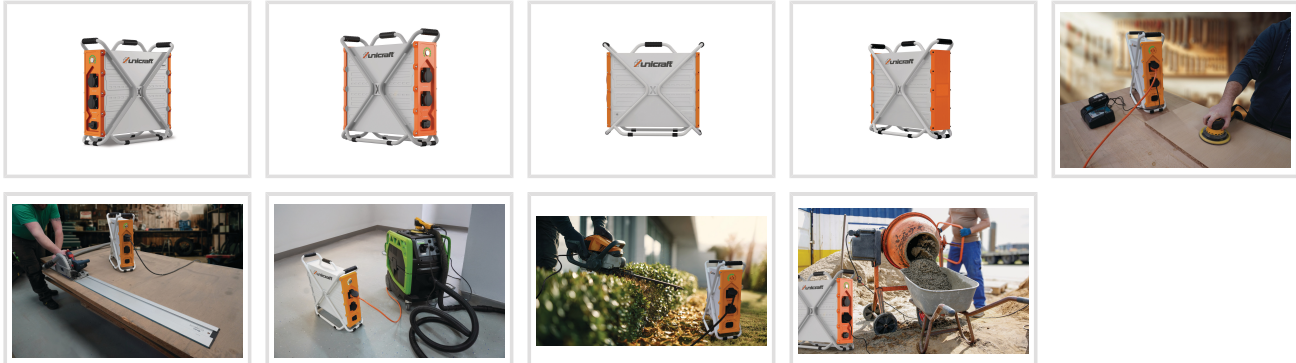

# Nabíjecí stanice PPS 3600 Pro

Objednací číslo:  
6770040

**Produkt již není v nabídce**

Mobilná napájecí stanice s jednoduchým ovládaním a okamžitou připraveností na prevádzku

- Mimoriadne vysoká kapacita batérie 2304 Wh
- Integrovaný akumulátor typu NCA s vysokou energetickou hustotou a rýchlym nabíjaním
- Viac ako 2000 nabíjacích cyklov
- Nabíjanie prostredníctvom sieťového pripojenia 230 V
- Pripojené zariadenia chránené inteligentným systémom správy batérie (BMS)
- Úplne bezúdržbová prevádzka
- Robustný rúrkový rám na vonkajšie použitie a nasadenie na stavbách
- Ideálne pre záhradné a krajinárske práce, komunálne služby aj správu objektov
- Bezemisná a tichá alternatíva k benzínovým elektrocentrálam
- Vhodné aj pre zariadenia s vysokým rozbehovým prúdom vďaka špičkovému výkonu až 20 kW
- Integrovaný displej nabíjania a prevádzkového stavu
- Praktické ovládanie prostredníctvom mobilnej aplikácie

## Rozsah dodávky

- Nabíjecí kabel 230 V, 1800 mm – 3×2,5 mm<sup>2</sup> – H05VV-F
- Zemnicí kabel 500 mm – 3,4 mm<sup>2</sup> – AWM3135

### Předváděcí centrum Olomouc

Více než 150 vystavených strojů a zařízení na jednom místě.

<b>Technická data</b>	
Nabíjecí cykly (kapacita > 80 %)	> 2000
AC vstup	2× 230 V / 50 Hz / 3600 W (špičkový výkon 20 kW)
Doba nabíjení na 100% akumulátora s 230 V AC	2,3
Typ batérie	NCA
Stupeň krytia generátora	IP54
Prevádzková doba pri 50% zaťažení	1,1 h
Prevádzková doba pri 100% zaťažení	0,6 h
Provozní teplota	-15 - +55 °C
Rozmery (š × v × h)	526 × 211 × 485 mm
Hmotnosť	24 kg
Kapacita batérie	2304