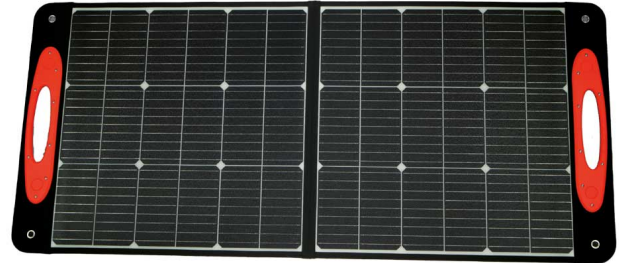

# Skládací solární panel 100W

Objednací číslo:  
6780000

**168 € bez DPH**  
203 Kč s DPH

Ideálně na cesty, ľahké a rýchle použitie.

- Nulové emisie
- Monokryštáľický solárny panel premieňa slnečnú energiu na obnoviteľnú energiu
- Vysoká účinnosť 23 %
- S nastaviteľným stojanom pre optimálnu absorpciu slnečného svetla
- S možnosťou priameho nabíjania vďaka výstupu USB-A a portu USB-C
- Dokonalý spoločník pre cestovanie v prírode
- Rozmery zloženého panela 536 x 640 x 38 mm

**Záruka 2 roky**  
Neděláme rozdíly - platí pro fyzické i právnické osoby.

**Předváděcí centrum Olomouc**  
Více než 150 vystavených strojů a zařízení na jednom místě.

Technická data	
Výkon	100 W
Typ článku	Monokrystalický křemík
Účinnost	23 %
Stupeň krytia	IP 65
Nastavenie uhla	Ano
Druh prúdu	Stejnoseměrný
Napätie	20 V
Rozmery (š × v × h)	1228 × 536 × 14 mm
Hmotnosť	3,8 kg