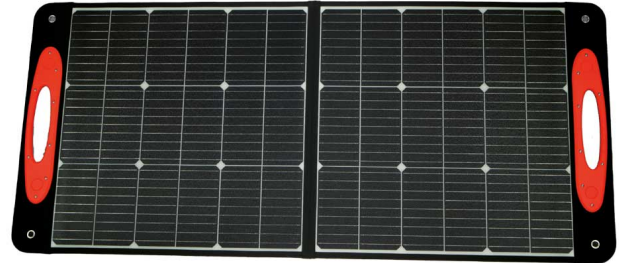

Skládací solární panel 100W

Objednací číslo:
6780000

168 € bez DPH
203 Kč s DPH

Ideálně na cesty, ľahké a rýchle použitie.

- Nulové emisie
- Monokryštáľický solárny panel premieňa slnečnú energiu na obnoviteľnú energiu
- Vysoká účinnosť 23 %
- S nastaviteľným stojanom pre optimálnu absorpciu slnečného svetla
- S možnosťou priameho nabíjania vďaka výstupu USB-A a portu USB-C
- Dokonalý spoločník pre cestovanie v prírode
- Rozmery zloženého panela 536 x 640 x 38 mm