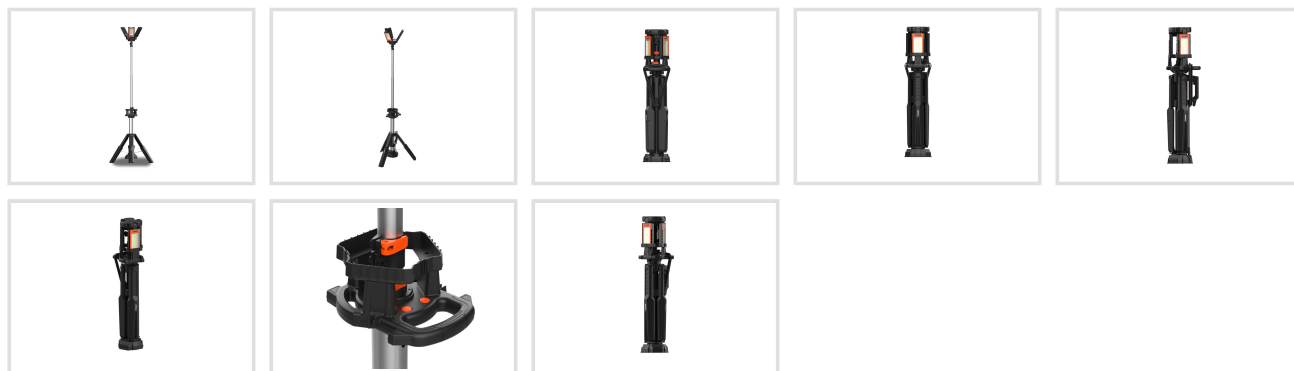

# LED stavební reflektor se stativem LBS 13500-3 AC

Objednací číslo:  
6903005

## Produkt již není v nabídce

LED stavební reflektor so statívom  
pre 360° osvetlenie na  
staveniskách, dielňach atď.

- Každý reflektor je možné individuálne nastaviť pre optimálnu polohu svetla
- Štyri úrovne jasu na reflektor (100% / 75% / 50% / 25%) - pre optimálne nastavenie svetla a úsporu energie
- Ideálne pre stavenisko alebo dielňu vďaka krytiu IP54
- Kompletne skladacia, hmotnosť iba cca 8kg pre ľahký transport
- Flexibilne nastaviteľná výška až do 2,2m – prispôsobí sa akejkoľvek pracovnej situácii
- Stabilný statív vďaka trom robustným nohám – bezpečné uchytenie aj na nerovnom povrchu

## Rozsah dodávky

- Sítový kabel 230V, délka 5m