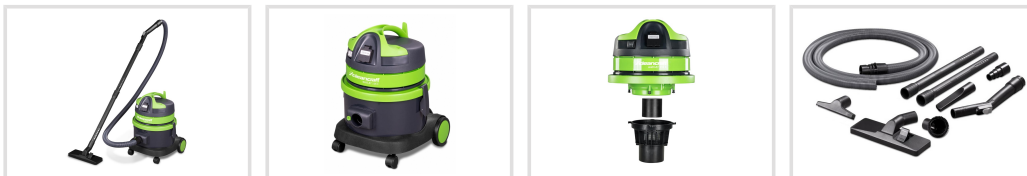

wetCAT 116 E pre suché / mokré sanie

Objednací číslo:
7001120

Produkt již není v nabídce

Malý vysavač určený pro vysávání kapalin, třísek a dalších pevných částic. Vestavěná zásuvka pro připojení elektrického nářadí bez automatického spuštění při zapnutí nářadí.

- Motor je vybavený ochranou motoru
- Speciální těsnění mezi hlavou a nádobou je odolné proti olejům a zbytkům chemikálií
- Dvoudílná sací trubice z hliníku potaženým plastem. Trubice je velmi lehká a pevná
- Pružná sací hadice je odolná proti vysokému zatížení a přetočení
- Připojka hadice s blokovacím mechanismem zabraňuje uvolnění hadice během čištění
- Vestavěná zásuvka pro připojení elektrického nářadí
- Ergonomický design hlavy s háky na kabely
- Sací motor je vybavený hlukovým filtrem, který zajišťuje tichý provoz
- Kompaktní model
- **Vybavení:** ochrana motoru, podvozek, zásuvka, hadice a sada hubic, držák kabelu, držák hadice a hubic

Rozsah dodávky

- **SANI filter pro wetCAT 116 E / 116 PD, včetně koše**
- **Rukojeť s regulací odpadního vzduchu pro hadici Ø 36 mm**

- Hadica Ø 32 mm, 2 m s přípojkou
- Sacia trubica Ø 36 mm hliník / plast 50 cm pre wetCAT 116 E / 116 PD
- Plochá hubica Ø 36 mm
- Hubica s výklopným kefou, Ø 36mm, š. 26 cm
- Vankúšová hubica, Ø 36 mm, š. 14 cm
- Univerzálny adaptér Ø 36 / 32/26 mm pre wetCAT/dryCAT/flexCat 116 PD