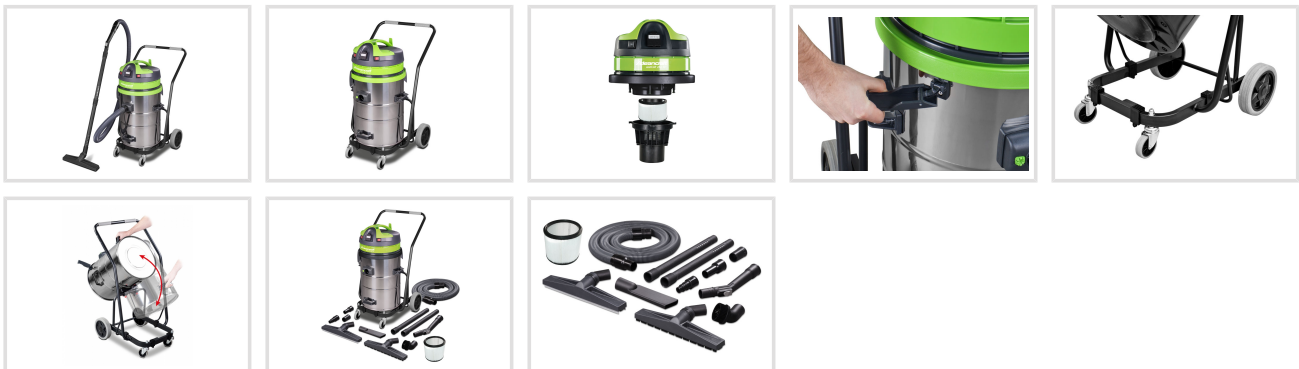

wetCAT 362 IET pre suché / mokré sanie

Objednací číslo:
7001370

680 € bez DPH
822 Kč s DPH

Třímotorový vysavač určený pro mokré i suché sání. Nerezová nádoba s naklápěcím mechanismem. Vestavěná zásuvka pro připojení elektrického nářadí bez automatického spuštění při zapnutí nářadí.

- Všechny motory jsou vybaveny ochranou motoru
- Všechny tři motory mají samostatné vypínače. Obsluha stroje si může vybrat, kolik motorů spustí. To umožňuje značnou úsporu energie
- Dvoustupňové motory jsou vhodné pro nejnáročnější čištění a zajišťují dlouhou životnost
- Speciální těsnění mezi hlavou a nádobou je odolné proti olejům a zbytkům chemikálií
- Dvoudílná sací trubice z hliníku potaženým plastem. Trubice je velmi lehká a pevná
- Pružná sací hadice je odolná proti vysokému zatížení a jakémukoliv přetočení
- Přípojka hadice s blokovacím mechanismem zabraňuje uvolnění hadice během čištění
- Ergonomický design hlavy s háky na kabely
- Sací motor je vybavený hlukovým filtrem, který zajišťuje tichý provoz

- **Vybavení:** ochrana motoru, podvozok, zásuvka, naklápečí mechanismus hadice a sada hubic, držák kabelu

Rozsah dodávky

- Polykarbónový hrubý filter
- Polykarbónový kazetový filter
- Rukoväť s reguláciou odpadového vzduchu pre trubicu Ø 38 mm
- Hadica Ø 38 mm, 4 m s prípojkami
- Sacia trubica hliník/plast, Ø 38 mm, 50 cm
- Plochá hubica Ø 38 mm
- Okrúhla kefa, Ø 45 mm, sacia Ø 70 mm
- Hubica na mokré podlahy, koleno, Ø 36mm, š. 26 cm
- Hubica na suché podlahy, koleno, Ø 38 mm, š. 40 cm
- Univerzálny adaptér Ø 36 / 32/26 mm pre wetCAT/dryCAT/flexCat 116 PD
- Redukcia trubice Ø 38 mm / Ø 45 mm
- Redukcia trubice Ø 38 mm / Ø 36 mm