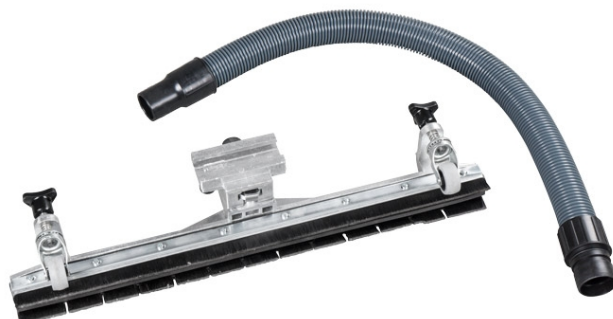

Podlahová hubica pevne namontovaná pre wetCAT 262/362

Objednací číslo:
7013082

300 € bez DPH
363 Kč s DPH

Bow prospěšnosti

Předprodejní kontrola

Každý stroj prochází kompletní kontrolou, při které je uveden do chodu, správně seřízen a proměřen.