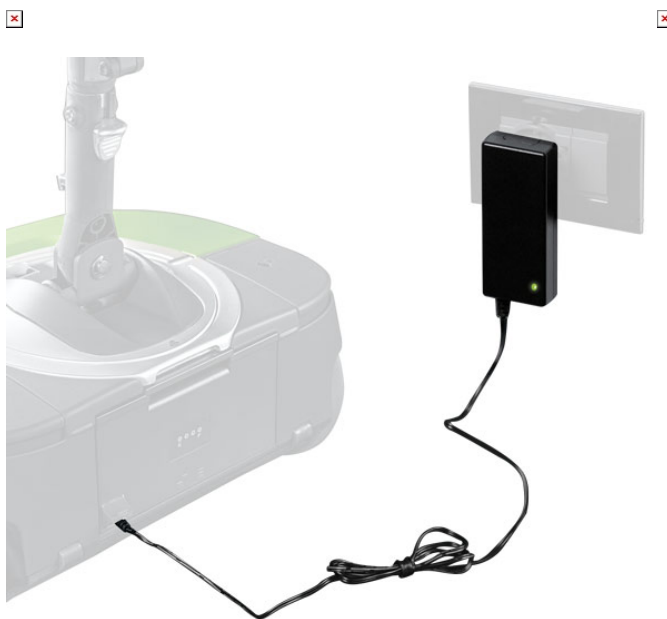

# Nabíjačka pre SSM 340

Objednací číslo:  
7215002

**112 € bez DPH**  
135 Kč s DPH