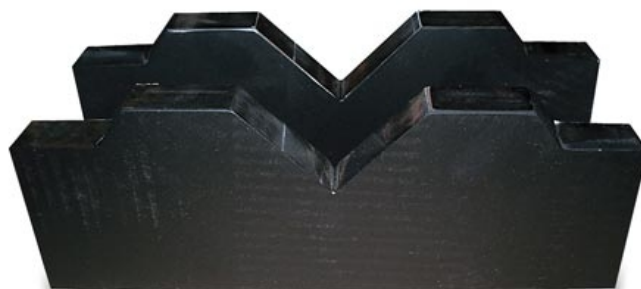

Prizma 60 ton

Objednací číslo:
8211007

Produkt již není v nabídce

metalkraft

Bow prospěšnosti

Předprodejní kontrola

Každý stroj prochází kompletní kontrolou, při které je uveden do chodu, správně seřízen a proměřen.

Autorizovaný servis strojů

Poskytujeme záruční i pozáruční servis.

Záruka 2 roky

Předváděcí centrum Olomouc

Více než 150 vystavených strojů a zařízení na jednom místě.