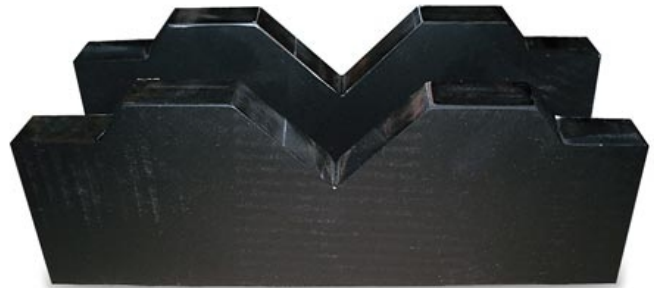

Prizma 100 ton

Objednací číslo:
8211008

Produkt již není v nabídce

 **metalkraft**

Bow prospěšnosti

Předprodejní kontrola

Každý stroj prochází kompletní kontrolou, při které je uveden do chodu, správně seřízen a proměřen.