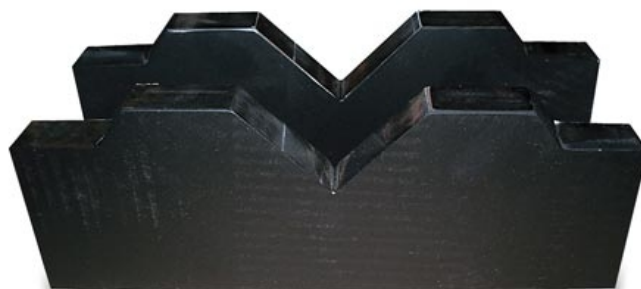

## Prizma 160 ton

Objednací číslo:  
8211009

**Produkt již není v nabídce**

 **metalkraft**