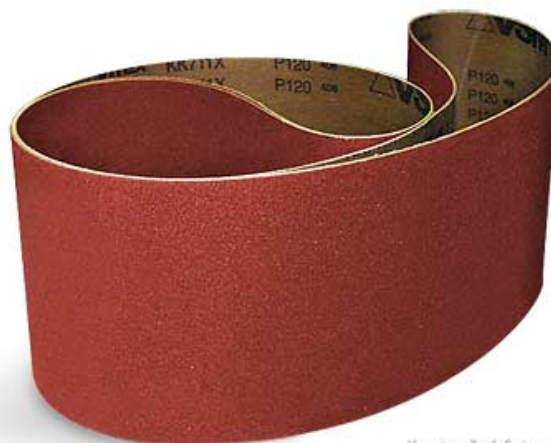

Brúsny pás 915 x 100 mm, P40 korund

Objednací číslo:
BP0915100040K

4 € bez DPH
5 Kč s DPH

Korundový brusný pás 915 × 100
mm.

ilustrační foto

Bow prospěšnosti

Předprodejní kontrola

Každý stroj prochází kompletní kontrolou, při které je uveden do chodu, správně seřízen a proměřen.