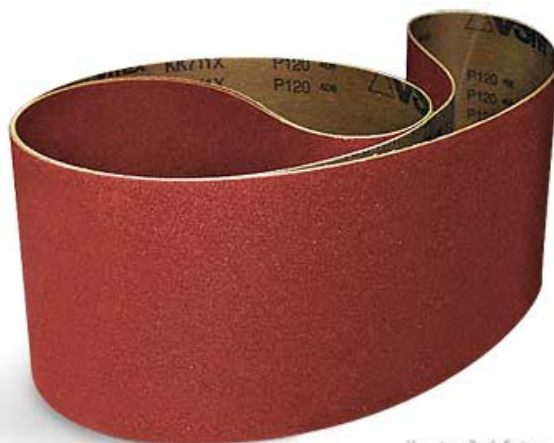

# Brúsny pás 1 220 × 150 mm, P150 korund

Objednací číslo:  
BP1220150150K

**8 € bez DPH**  
9 Kč s DPH

Korundový brusný pás 1220 × 150  
mm.

ilustrační foto