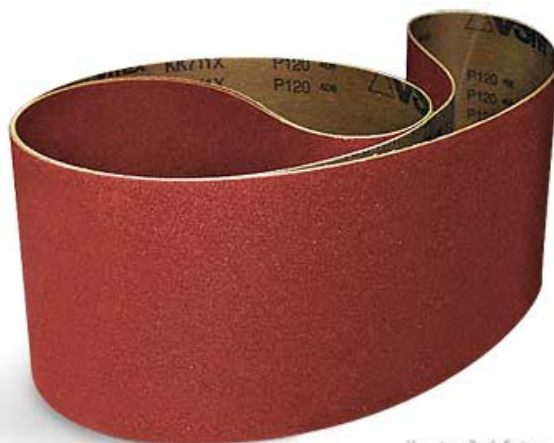

# Brúsny pás 1 220 × 150 mm, P180 korund

Objednací číslo:  
BP1220150180K

**8 € bez DPH**  
9 Kč s DPH

Korundový brusný pás 1220 × 150  
mm.

ilustrační foto