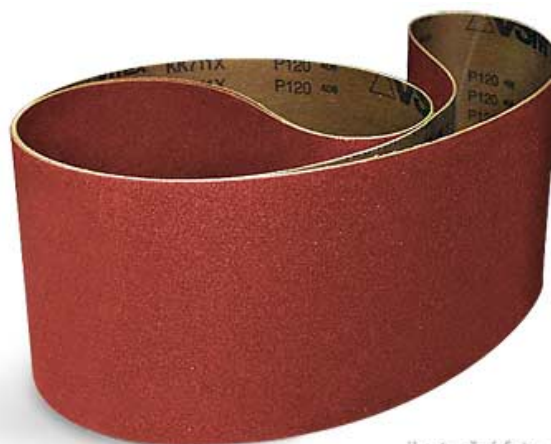

Brúsny pás 2 010 × 150 mm, P 60, korund

Objednací číslo:
BP2010150060K

10 € bez DPH
12 Kč s DPH

Brusný pás vhodný pro pásovou
brusku na dřevo KSO 790.

holzstar

ilustrační foto

Bow prospěšnosti

Předprodejní kontrola