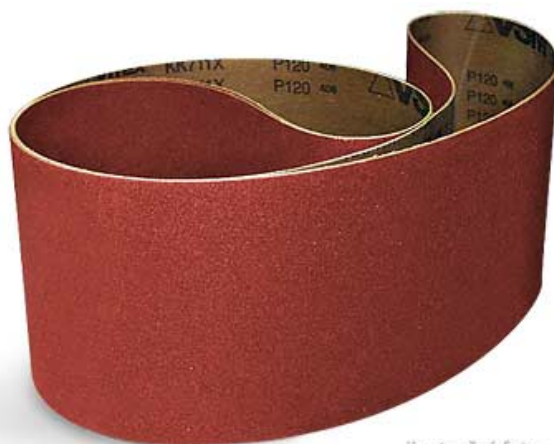

Brúsny pás 2 010 × 150 mm, P80, korund

Objednací číslo:
BP2010150080K

11 € bez DPH
14 Kč s DPH

Brusný pás vhodný pro pásovou
brusku na dřevo KSO 790.

holzstar

ilustrační foto

ilustrační foto

Bow prospěšnosti