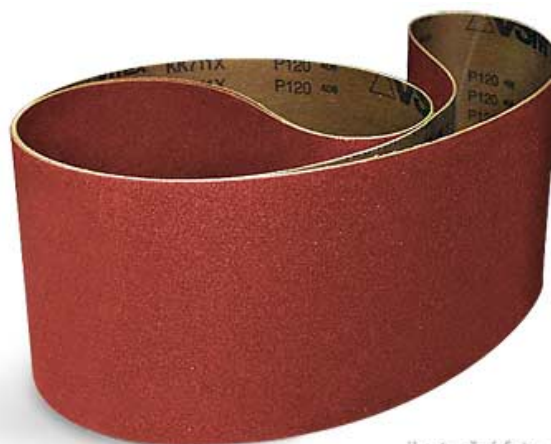

Brúsny pás 2 010 × 150 mm, P 120, korund

Objednací číslo:
BP2010150120K

11 € bez DPH
14 Kč s DPH

Brusný pás vhodný pro pásovou
brusku na dřevo KSO 790.

holzstar

ilustrační foto

ilustrační foto

Bow prospěšnosti