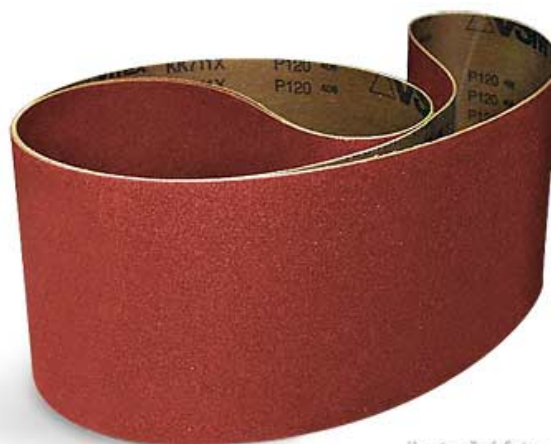

Brúsny pás 2 010 × 150 mm, P150, korund

Objednací číslo:
BP2010150150K

11 € bez DPH
14 Kč s DPH

Brusný pás vhodný pro pásovou
brusku na dřevo KSO 790.

holzstar®

ilustrační foto

ilustrační foto

Bow prospěšnosti