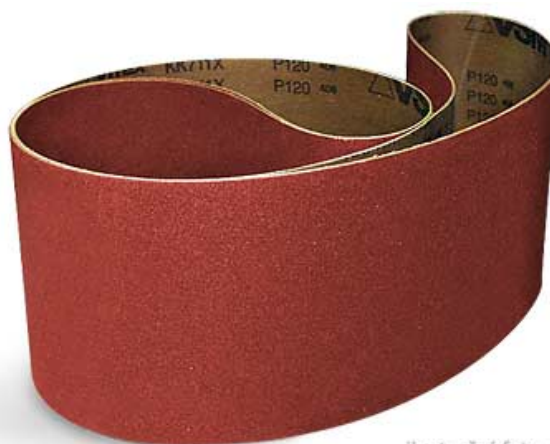

# Brúsny pás 2 010 × 150 mm, P150, korund

Objednací číslo:  
BP2010150150K

**11 € bez DPH**  
14 Kč s DPH

Brusný pás vhodný pro pásovou  
brusku na dřevo KSO 790.

**holzstar**

ilustrační foto

ilustrační foto