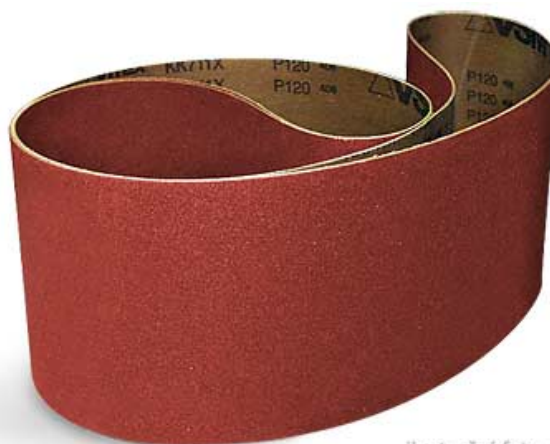

# Brúsny pás 2 010 × 150 mm, P180, korund

Objednací číslo:  
BP2010150180K

**11 € bez DPH**  
14 Kč s DPH

Brusný pás vhodný pro pásovou  
brusku na dřevo KSO 790.

**holzstar**

ilustrační foto