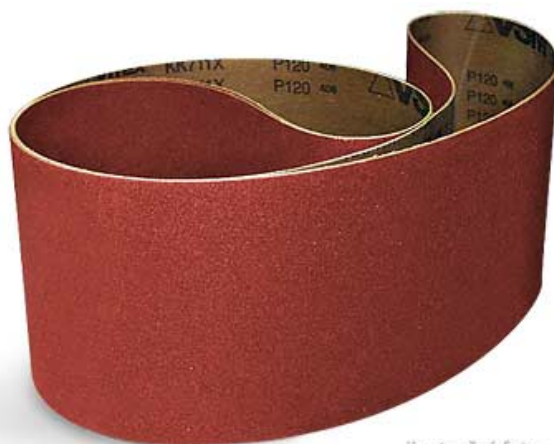

# Brúsny pás 2 010 × 150 mm, P220, korund

Objednací číslo:  
BP2010150220K

**11 € bez DPH**  
14 Kč s DPH

Brusný pás vhodný pro pásovou  
brusku na dřevo KSO 790.

**holzstar**

ilustrační foto