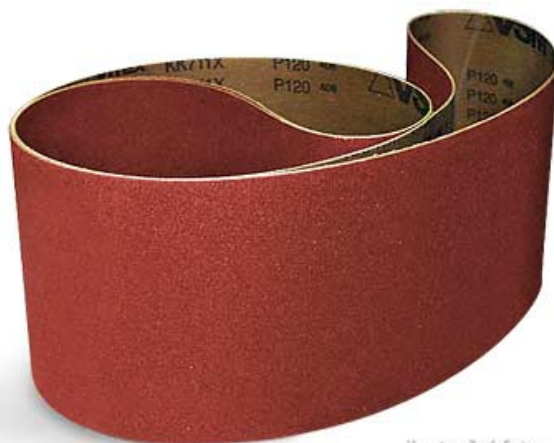

Brusný pás 2260×150 mm P60 korund

Objednací číslo:
BP2260150060K

12 € bez DPH
14 Kč s DPH

ilustrační foto

ilustrační foto

Bow prospěšnosti

Předprodejní kontrola

Každý stroj prochází kompletní kontrolou, při které je uveden do chodu, správně seřízen a proměřen.